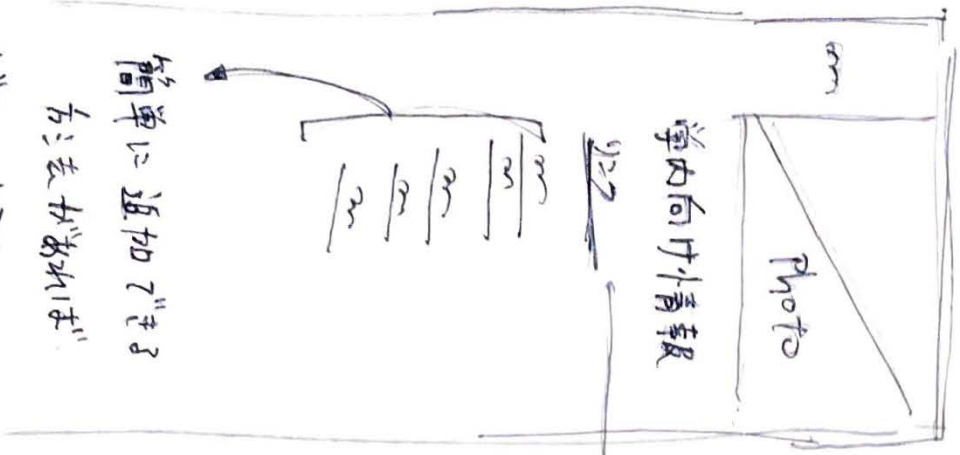

学内向け情報

簡単に追加できる
 方法が複数ある
 ボタンにすると

ボタンを2つで作る必要が「フェイス」に

新掲載活動情報

クリックすると「レポート」

一般的な「サイコロ」のデザイン

複製数が増えるに閲覧できるように
 していただきます。